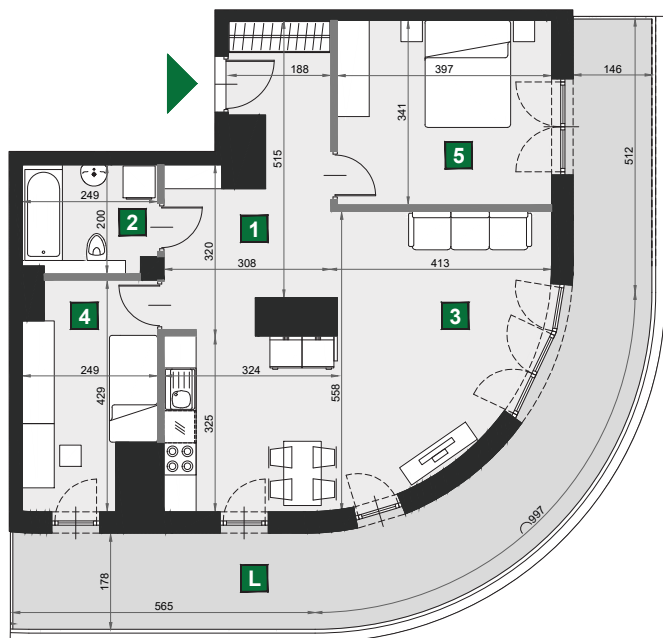

WIŚLANETARASY 2.0

0 1 2 [m]

A 100

budynek	A
piętro	9
mieszkanie	A 100
liczba pokoi	3

L loggia	32,18 m ²
1 przedpokój	12,97 m ²
2 łazienka	4,82 m ²
3 pokój dzienny z aneksem kuch.	28,18 m ²
4 sypialnia	9,36 m ²
5 sypialnia	13,54 m ²

powierzchnia	68,87 m ²
cena brutto	895 310 zł